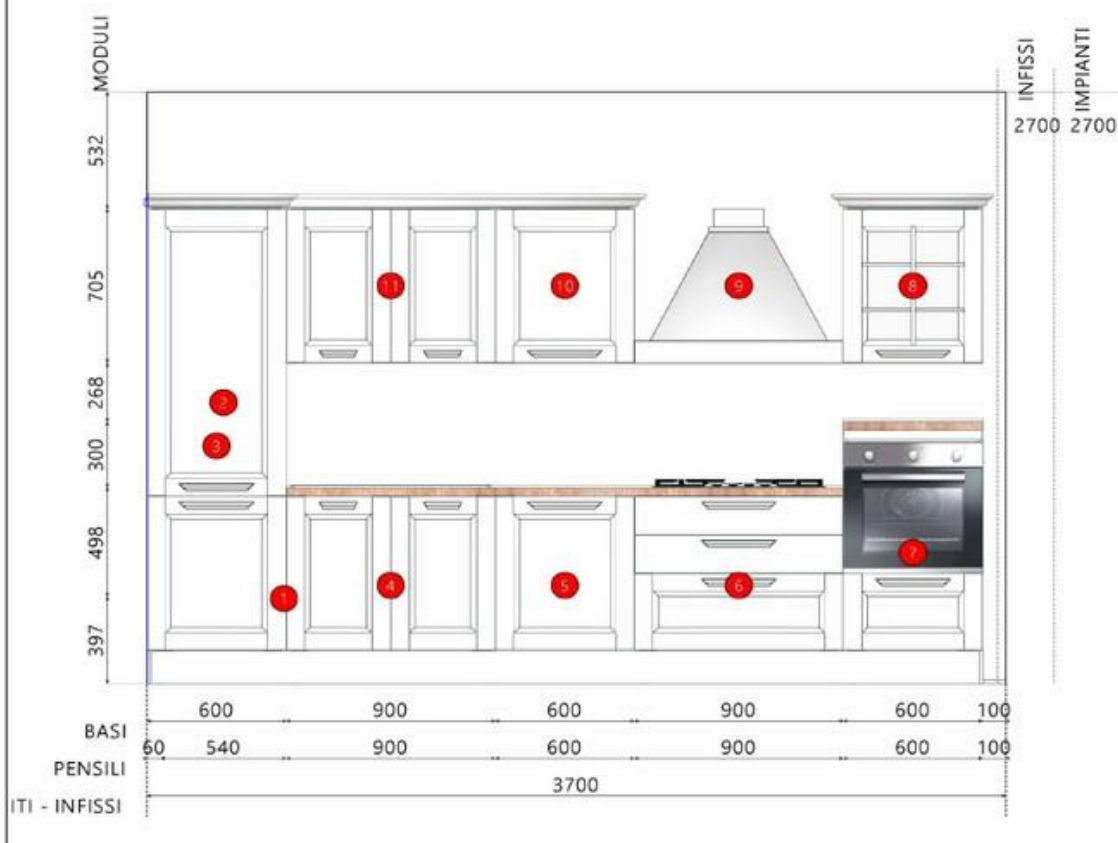

1 PARETE

*I colori sono personalizzabili

Caratteristiche principali:

- **Ante: Spessore 22 mm.**
- **Finiture: Una gamma completa di colori frassino laccato opaco.**
- **Aperture: Cassetti con tecnologia blum serie antaro grigio orione blumotion con portata nominale di 30kg a cassetto.**
- **Altezze Basi: 70.5 con top H 2/4 cm e 2 altezze di zoccolo 15 e 10.**

Elettrodomestici CANDY:

- **Frigido-congelatore**
- **Piano cottura 5 fuochi acciaio inox**
- **Forno acciaio inox**
- **Lavastoviglie da 60 cm**
- **Lavello 2 vasche acciaio inox**
- **Cappa a libera installazione**