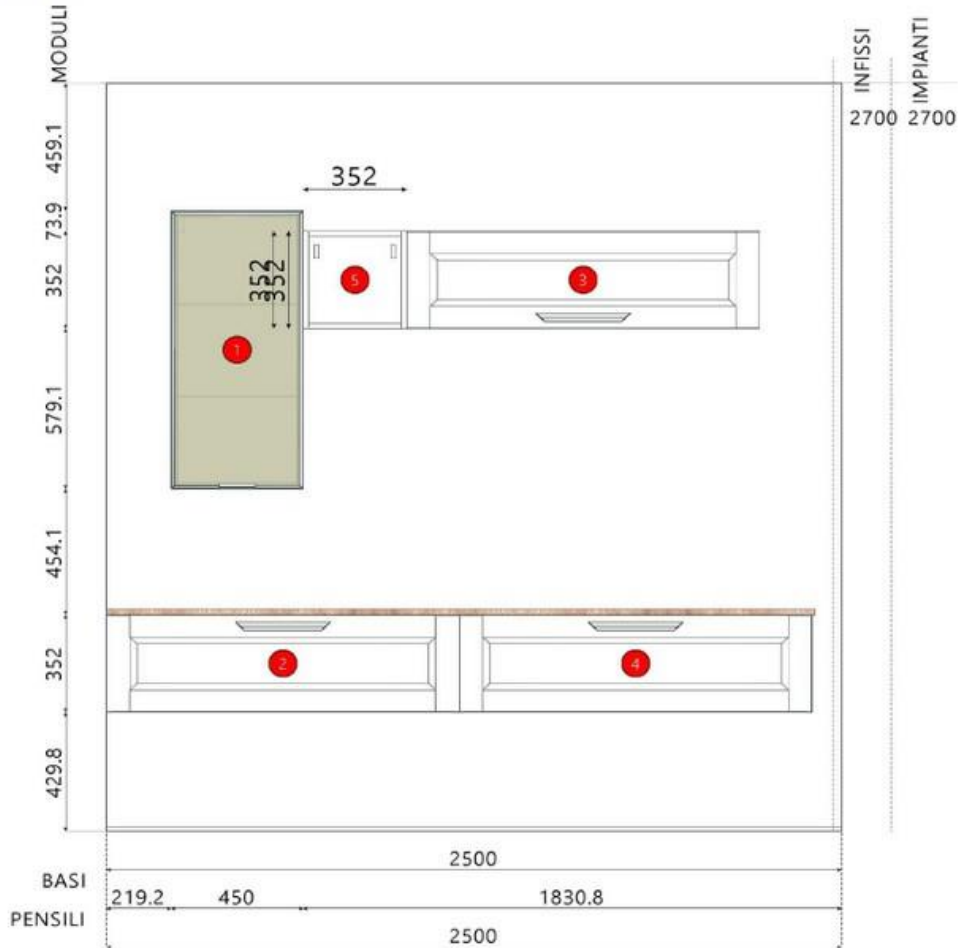

1 PARETE

*I colori sono personalizzabili

Caratteristiche principali:

- **Ante: Spessore 22 mm.**
- **Finiture: Una gamma completa di colori frassino laccato opaco.**
- **Aperture: Cassetti con tecnologia blum serie antaro grigio orione blumotion con portata nominale di 30kg a cassetto.**
- **Altezze Basi: 70.5 con top H 2/4 cm e 2 altezze di zoccolo 15 e 10.**

Elettrodomestici CANDY:

- **Frigido-congelatore**
- **Piano cottura 5 fuochi acciaio inox**
- **Forno acciaio inox**
- **Lavastoviglie da 60 cm**
- **Lavello 2 vasche acciaio inox**
- **Cappa a libera installazione**

Anta Inglese Antracite Anta Inglese Ailo Anta Inglese Bianco Anta Inglese Crema Anta Inglese Dust Anta Inglese Gessato

1 PARETE

*I colori sono personalizzabili

Caratteristiche principali:

- **Ante: Spessore 22 mm.**
- **Finiture: Una gamma completa di colori frassino laccato opaco.**
- **Aperture: Cassetti con tecnologia blum serie antaro grigio orione blumotion con portata nominale di 30kg a cassetto.**

Caratteristiche principali:

- **Armadio scorrevole con due ante e specchio con decori H246 X L273 X P66.**
- **Letto con/senza contenitore in ecopelle.**
- **1 Comò.**
- **2 Comodini.**
- **Specchiera inclusa.**