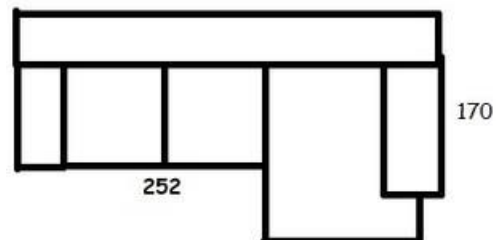

Anta Inglese Antracite Anta Inglese Ailo Anta Inglese Bianco Anta Inglese Crema Anta Inglese Dust Anta Inglese Gessato

1 PARETE

*I colori sono personalizzabili

Caratteristiche principali:

- **Ante: Spessore 22 mm.**
- **Finiture: Una gamma completa di colori frassino laccato opaco.**
- **Aperture: Cassetti con tecnologia blum serie antaro grigio orione blumotion con portata nominale di 30kg a cassetto.**

Caratteristiche principali:

- **Armadio scorrevole con due ante e specchio con decori H246 X L273 X P66.**
- **Letto con/senza contenitore in ecopelle.**
- **1 Comò.**
- **2 Comodini.**
- **Specchiera inclusa.**

*I colori sono personalizzabili

Divano 3 posti max con Chaise Longue

(252cm X 170cm)

Caratteristiche principali:

- **Struttura:** piedini in acciaio inox (colore a scelta).
- **Poggiatesta** che si alza e si abbassa.
- **Sfoderabile:** tessuto ecopelle antimacchia o vellutino.