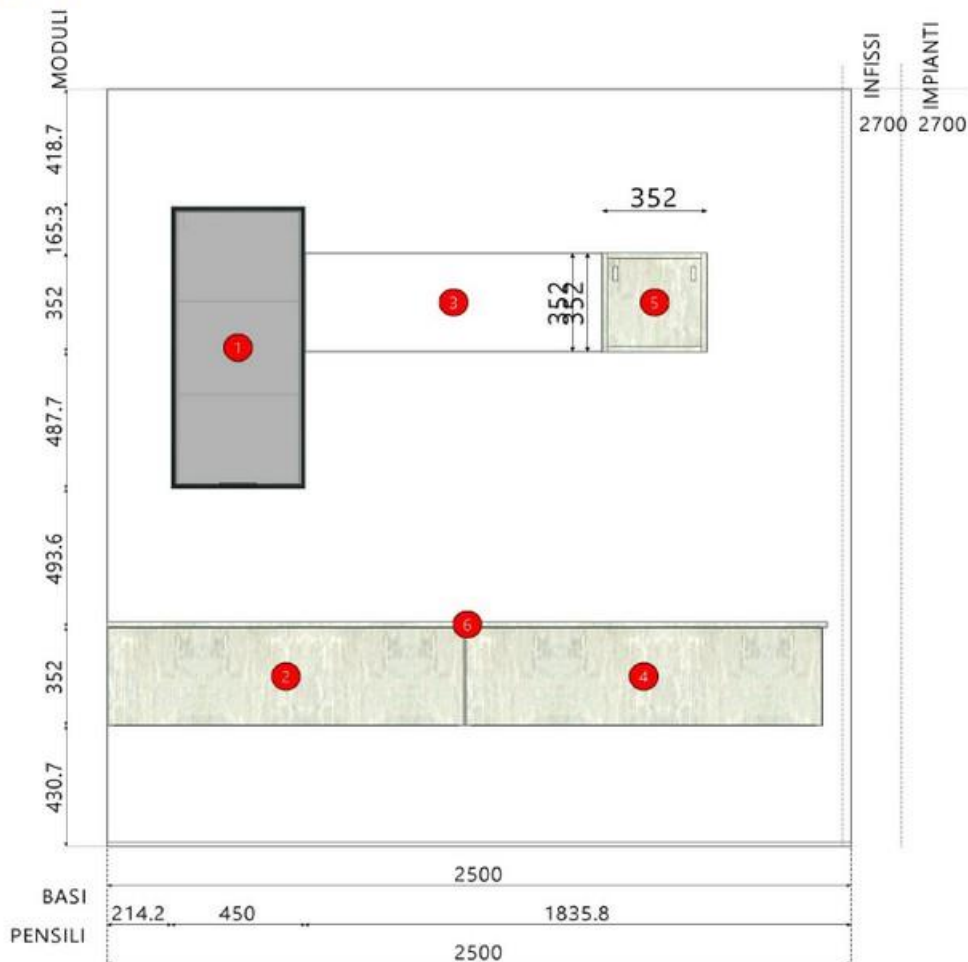

1 PARETE

*I colori sono personalizzabili

Caratteristiche principali:

- **Ante: Spessore 20 mm.**
- **Finiture: Una gamma completa di laminato lpl effetto malta o effetto legno.**
- **Aperture: Cassetti con tecnologia blum serie antaro grigio orione blumotion con portata nominale di 30kg a cassetto.**
- **Altezza Basi: 73,5 e top H 2/4 cm con zoccolatura da 15 cm.**

1 PARETE

*I colori sono personalizzabili

Caratteristiche principali:

- **Ante:** Spessore 20 mm.
- **Finiture:** Una gamma completa di laminato lpl effetto malta o effetto legno.
- **Aperture:** Cassetti con tecnologia blum serie antaro grigio orione blumotion con portata nominale di 30kg a cassetto.