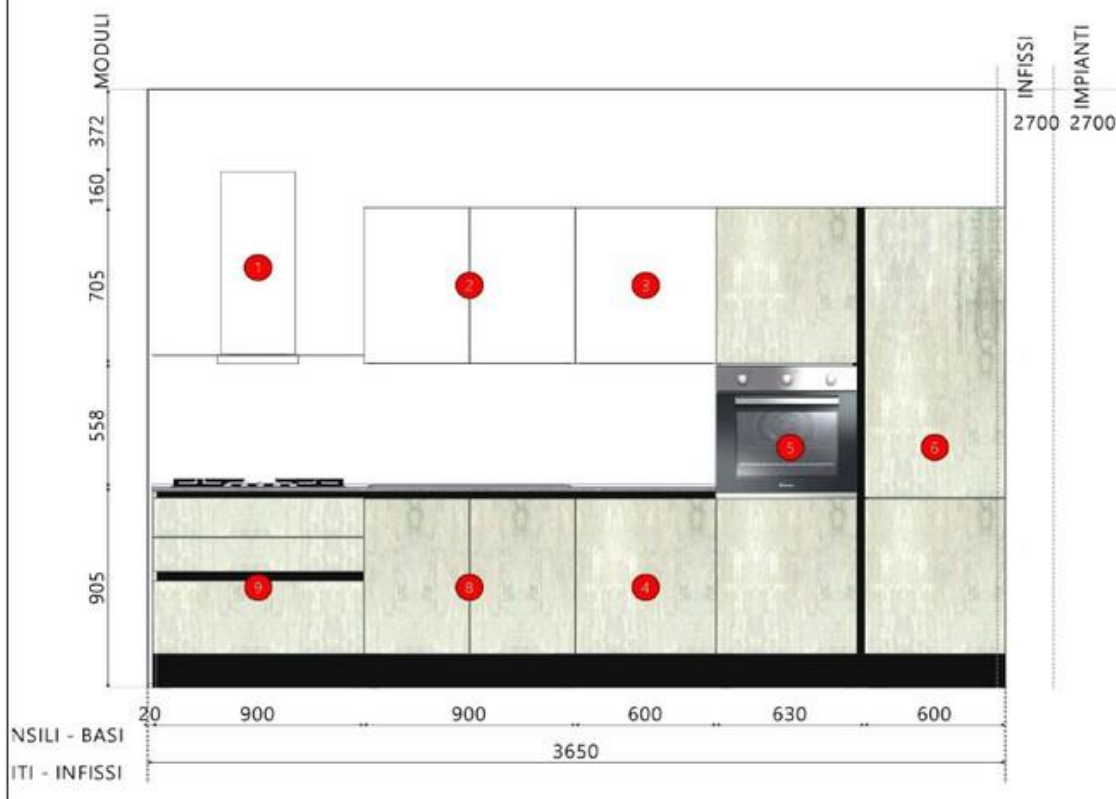

*Escluso trasporto e montaggio

PROMO

ARGENTO

10.500€

- CUCINA
- PARETE ATTREZZATA
- CAMERA
- DIVANO

PROPOSTA ARREDO ARGENTO

“
UN ARREDAMENTO DI QUALITA' CON IL
MASSIMO DEL RISPARMIO, PER TUTTI
COLORO CHE VOGLIONO ARREDARE CASA

1 PARETE

*I colori sono personalizzabili

Caratteristiche principali:

- **Ante: Spessore 20 mm.**
- **Finiture: Una gamma completa di laminato lpl effetto malta o effetto legno.**
- **Aperture: Cassetti con tecnologia blum serie antaro grigio orione blumotion con portata nominale di 30kg a cassetto.**
- **Altezza Basi: 73,5 e top H 2/4 cm con zoccolatura da 15 cm.**

1 PARETE

*I colori sono personalizzabili

Caratteristiche principali:

- **Ante:** Spessore 20 mm.
- **Finiture:** Una gamma completa di laminato lpl effetto malta o effetto legno.
- **Aperture:** Cassetti con tecnologia blum serie antaro grigio orione blumotion con portata nominale di 30kg a cassetto.

*I colori sono personalizzabili

Divano 3 posti max con Chaise Longue

(252cm X 170cm)

Caratteristiche principali:

- **Struttura:** piedini in acciaio inox (colore a scelta).
- **Poggiatesta** che si alza e si abbassa.
- **Sfoderabile:** tessuto ecopelle antimacchia o vellutino.