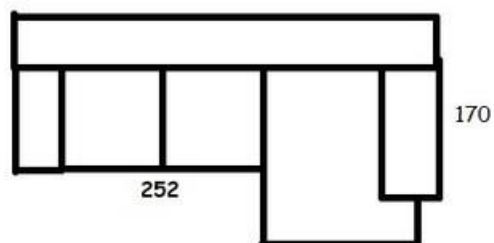

*I colori sono personalizzabili

Caratteristiche principali:

- **Armadio battente con tre ante e maniglione H246 X L277 X P60.**
- **Letto con/senza contenitore in frassino.**
- **1 Comò.**
- **2 Comodini.**

*I colori sono personalizzabili

Divano 3 posti max con Chaise Longue

(252cm X 170cm)

Caratteristiche principali:

- **Struttura:** piedini in acciaio inox (colore a scelta).
- **Poggiatesta** che si alza e si abbassa.
- **Sfoderabile:** tessuto ecopelle antimacchia o vellutino.