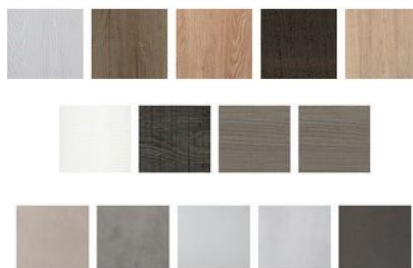

1 PARETE

*I colori sono personalizzabili

Caratteristiche principali:

- **Ante: Spessore 20 mm.**
- **Finiture: Una gamma completa di laminato lpl effetto malta o effetto legno.**
- **Aperture: Cassetti con tecnologia blum serie antaro grigio orione blumotion con portata nominale di 30kg a cassetto.**
- **Altezza Basi: 73,5 e top H 2/4 cm con zoccolatura da 15 cm.**

1 PARETE

*I colori sono personalizzabili

Caratteristiche principali:

- **Ante:** Spessore 20 mm.
- **Finiture:** Una gamma completa di laminato lpl effetto malta o effetto legno.
- **Aperture:** Cassetti con tecnologia blum serie antaro grigio orione blumotion con portata nominale di 30kg a cassetto.